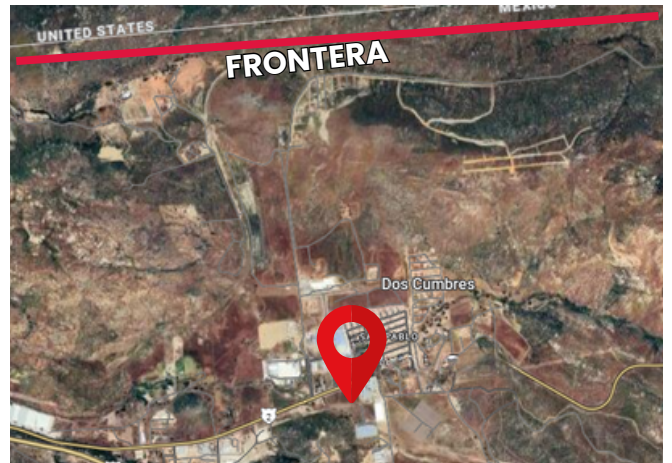

Av. Paseo de las Palmas 239 Lomas de Chapultepec, Miguel Hidalgo, 11000 Ciudad de México, CDMX

55 7840 3548
55 19 52 36 18

alexmompala@capitalinks.com.mx